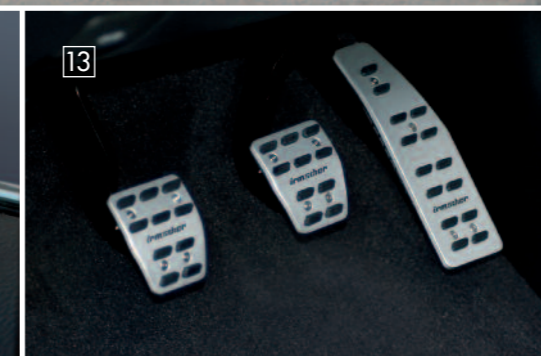

8 Grille rooster. i 30 01 050.
Met bovenlijst in carbonlook met Irmischer logo.

9 Dakspoiler. i 30 01 402.
5-deurs.

10 Voorspoiler. i 30 01 001.

11 Grille rooster. i 30 01 055.
Met bovenlijst in RVS-look met Irmischer logo.
Voorspoiler. i 30 01 001.
Dorpellijsten. i 30 01 310.
Lichtmetalen velgen. Turbo Star design. Zilver.

12 Deurknoppen.
Aluminium mat. i 95 17 760.

13 Aluminium pedalen. Geanodiseerd.

14 Uitlaatnademper.

- **1 Lichtmetalen velgen.**
  Turbo Star Exclusiv design.
  Gepolijst/Antraciet.
- **2 Lichtmetalen velgen.**
  Turbo Star design. Zilver.
- **3 Lichtmetalen velgen.**
  Stila design. Zilver.
- **4 Dakspoiler.** i 30 01 402. 5-deurs.
  Uitlaatnademper.
  Achterbumper diffuser.
  i 30 01 451.
  Dorpellijsten. i 30 01 310.
  Lichtmetalen velgen.
  Turbo Star design. Zilver.
- **5 Slotmoeren.**
  i 61 10 184.

- **6 Dorpellijsten** i 30 01 310.
  Uitlaatnademper.
  Lichtmetalen velgen.
  Turbo Star Exclusiv design.
  Gepolijst/Antraciet.
- **7 Velours voetmatten.** i 30 17 080.
  Met Irmischer logo uit echt leder
  Op de rijders- en bijrijderkant.