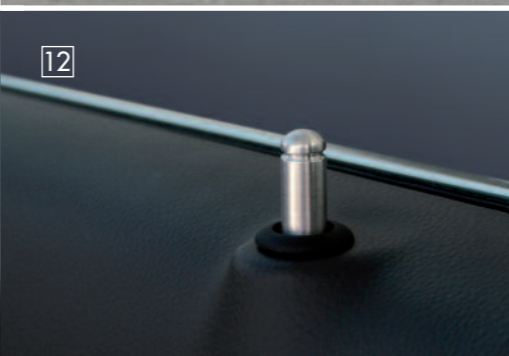

8 Grille rooster. i 30 01 050.
Met bovenlijst in carbonlook met Irmischer logo.

9 Dakspoiler. i 30 01 402.
5-deurs.

10 Voorspoiler. i 30 01 001.

11 Grille rooster. i 30 01 055.
Met bovenlijst in RVS-look met Irmischer logo.
Voorspoiler. i 30 01 001.
Dorpellijsten. i 30 01 310.
Lichtmetalen velgen. Turbo Star design. Zilver.

12 Deurknoppen.
Aluminium mat. i 95 17 760.

13 Aluminium pedalen. Geanodiseerd.

14 Uitlaatnademper.

- **1 Lichtmetalen velgen.**
  Turbo Star Exclusiv design.
  Gepolijst/Antraciet.
- **2 Lichtmetalen velgen.**
  Turbo Star design. Zilver.
- **3 Lichtmetalen velgen.**
  Stila design. Zilver.
- **4 Dakspoiler.** i 30 01 402. 5-deurs.
  Uitlaatnademper.
  Achterbumper diffuser.
  i 30 01 451.
  Dorpellijsten. i 30 01 310.
  Lichtmetalen velgen.
  Turbo Star design. Zilver.
- **5 Slotmoeren.**
  i 61 10 184.

- **6 Dorpellijsten** i 30 01 310.
  Uitlaatnademper.
  Lichtmetalen velgen.
  Turbo Star Exclusiv design.
  Gepolijst/Antraciet.
- **7 Velours voetmatten.** i 30 17 080.
  Met Irmischer logo uit echt leder
  Op de rijders- en bijrijderkant.