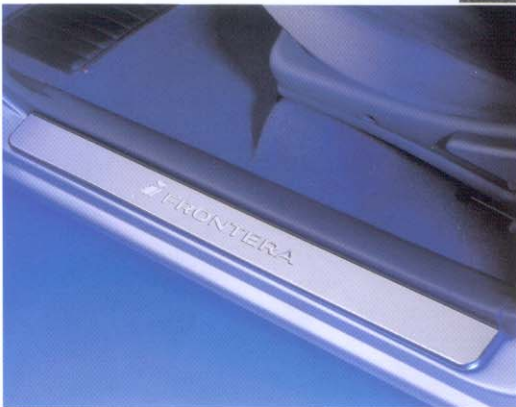

Interieur

Omschrijving	Opmerkingen	Bestelnr.
Interieur	Wortelhout-look (Smokey Bubinga), bestaat uit paneeltje voor middenconsole. Vanaf mj. 99,5.	i 50 17 001
Set versnellingspookknoppen	Wortelhout-look (Smokey Bubinga), voor beide versnellingspoken (niet voor automatische transmissie). Vanaf mj. 99,5.	i 50 17 008
Stuurwielrand	Wortelhout-look/leder. Vanaf mj. 99,5. Alleen in combinatie met de originele airbag. De airbag wordt niet bij het stuur geleverd.	i 71 18 061
Instaplijsten	In roestvrij staal, 2-delig. Vanaf mj. 99,5.	i 50 17 002
Instaplijsten	In roestvrij staal, 4-delig. Vanaf mj. 99,5.	i 50 17 004

Interieur in wortelhout-look:

Stuurwielrand i 71 18 061,
set versnellingspookknoppen i 50 17 008
voor handgeschakelde transmissie en
vierwielaandrijving, paneeltje voor
de middenconsole i 50 17 001.

Instaplijsten in roestvrij staal, i 50 17 002
voor de voorste en i 50 17 004 voor de voorste
en achterste portieren.

Bij het ter perse gaan van deze leaflet (07/00) was de erin opgenomen informatie correct en actueel. De drukkleuren geven de werkelijke kleuren slechts bij benadering aan. Wij behouden ons het recht voor veranderingen aan te brengen. Informatie over de specifieke technische gegevens, mogelijke bandenmaten kunt u bij Irmischer Belgium/Irmischer Nederland verkrijgen. Prijzen vindt u in onze actuele prijslijst.

Irmischer International GmbH · Günther-Irmischer-Straße 20-22 · D-73630 Remshalden-Grunbach · Tel. 071 51/971-300 · E-Mail: info@irmscher.de
Irmischer Belgium B.V.B.A. · Prins Boudewijnlaan 30 · B-2550 Kontich · Tel. 03/450.63.85
Irmischer C.&S spol. s.r.o. · Černokostecká 122 · CZ-100 00 Praha 10 · Tel. 02/71 00 94 41
Irmischer France SARL · 1-9, Avenue du Marais · Angle Quai de Bezons · BP 84 · F-95101 Argenteuil Cedex · Tél. 01.34.26.31.81
Irmischer Iberia S.A. · Polígono Industrial El Pradillo, parcela 3 · E-50.690 Pedrola (Zaragoza) · Tel. (0034) 76.61.22.13
Irmischer Italia S.r.l. · Via Parini, 8 · I-35030 Caselle di Selvazzano (Padova) · Tel. 049/63 15 46
Irmischer Nederland bv · Sterrenbergweg 27 · NL-3769 BS Soesterberg · Tel. 0346/354737
Irmischer Otomotiv Ticaret Ltd. Sti. · Kemalpaşa Yolu · 35860 Torbali-Izmir · Tel. 0 232 853 14 53
Irmischer (Suisse) SA · Salzhausstrasse 21 · CH-2501 Biel-Bienne · Tél. 032/3215370
Irmischer (U.K.) Ltd. · Europa Way · Britannia Enterprise Park · GB-Lichfield, Staffs · WS14 9TZ · Tel. 01543/410990
Salis und Braunstein · Wienerstraße 35 · A-8024 Graz · Tel. 03 16 / 7 88-0

Internet: www.irmscher.de

OPEL LINE