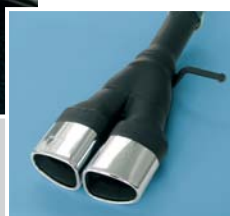

irmscher

Vivaro
Styled by Irmischer

Lenkrad
im Wurzelholz-Look.
Three spoke steering wheel
in wood-effect.

Radsicherungssystem.
Locking wheel bolts.

Radventilkappen.
Aluminium valve caps with
with OPEL i LINE logo.

Radnabenabdeckung
mit IRMSCHER Logo.
Cover for wheel hub
with IRMSCHER logo.

Radnabenabdeckung
mit OPEL Logo.
Cover for wheel hub
with OPEL logo.

Radnabenabdeckung
mit OPEL i LINE Logo.
Cover for wheel hub
with OPEL i LINE logo.

**Kühlergrilleinsatz
mit OPEL i LINE Logo.
Cross hatch grille
with OPEL i LINE logo.**

**Kühlergrilleinsatz
mit IRMSCHER Logo.
Cross hatch grille
with IRMSCHER logo.**

**Nachschalldämpfer-
Endrohr.
Exhaust extension
with split-oval design
chrome-plated tailpipes.**

Exterieur

Bezeichnung / Description	Order No.
Kühlergrilleinsatz mit IRMSCHER Logo/Cross hatch grille with Irmischer logo	i 55 01 055
Kühlergrilleinsatz mit OPEL i LINE Logo/Radiator grille insert with OPEL i LINE logo	i 55 01 051
Nachschalldämpfer-Endrohr für 1,9l Motoren/Exhaust extension with split-oval design chrome-plated tailpipes for 1,9l engines	i 55 08 001
Nachschalldämpfer-Endrohr für 2,5l Motoren/Exhaust extension with split-oval design chrome-plated tailpipes for 2,5l engines	i 55 08 003 ⁶⁾