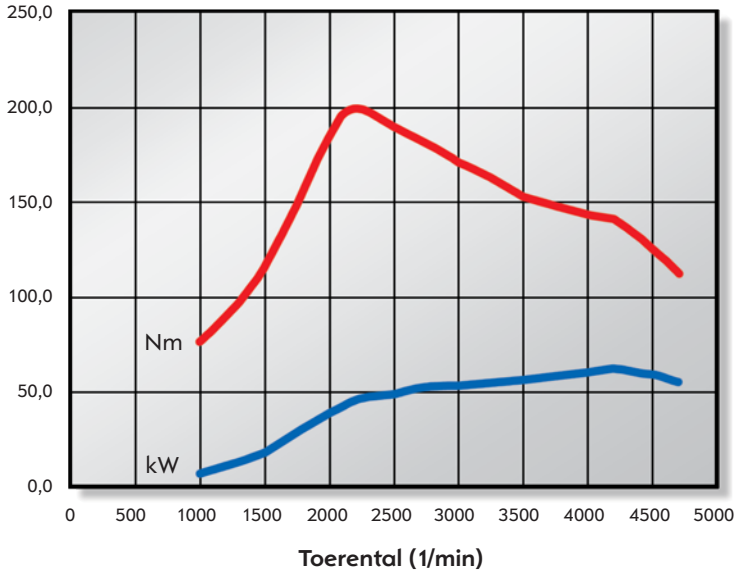

MOTOR

Nm / kW

- Uitlaatgassen naar EU 3 norm.
- Geen verandering in brandstofverbruik in vergelijking met basisuitvoering.

Motor¹⁾

Omschrijving	Opmerkingen	Bestelnr. tot mj. 04
Opvoerset	Voor Dieselmotor Y17DT. Tot 7 kW meer vermogen. Max. motorkoppel 195 Nm bij 2100 t/min. Max. vermogen 62 kW bij 4200 t/min.	i 35 06 001**