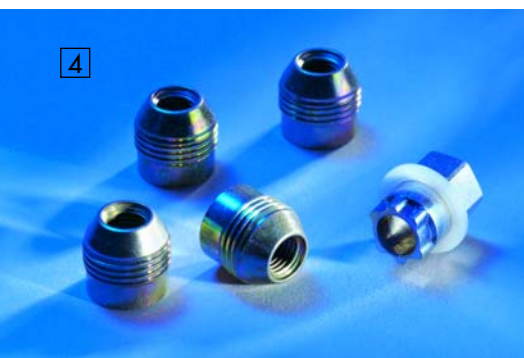

1 Lichtmetalen velg. i 61 10 013.
Evo Star design 20", zilver.

2 Lichtmetalen velg. i 61 10 026.
Evo Star design 20", zwart.

3 Lichtmetalen velg. i 61 10 484.
Nova design 16", zilver.
Past met sneeuwkettingen.

4 Antidiefstal slotmoeren.
i 61 10 129. 4 stuks.

5 Naafkappen.
Zilver, met „i“ logo i 61 10 412.
Zilver, met Opel logo i 61 10 153.
Zilver, met Irmischer logo i 61 10 465.
Zwart, met Irmischer logo i 61 10 411.

6 Velgenreiniger. i 95 17 720.